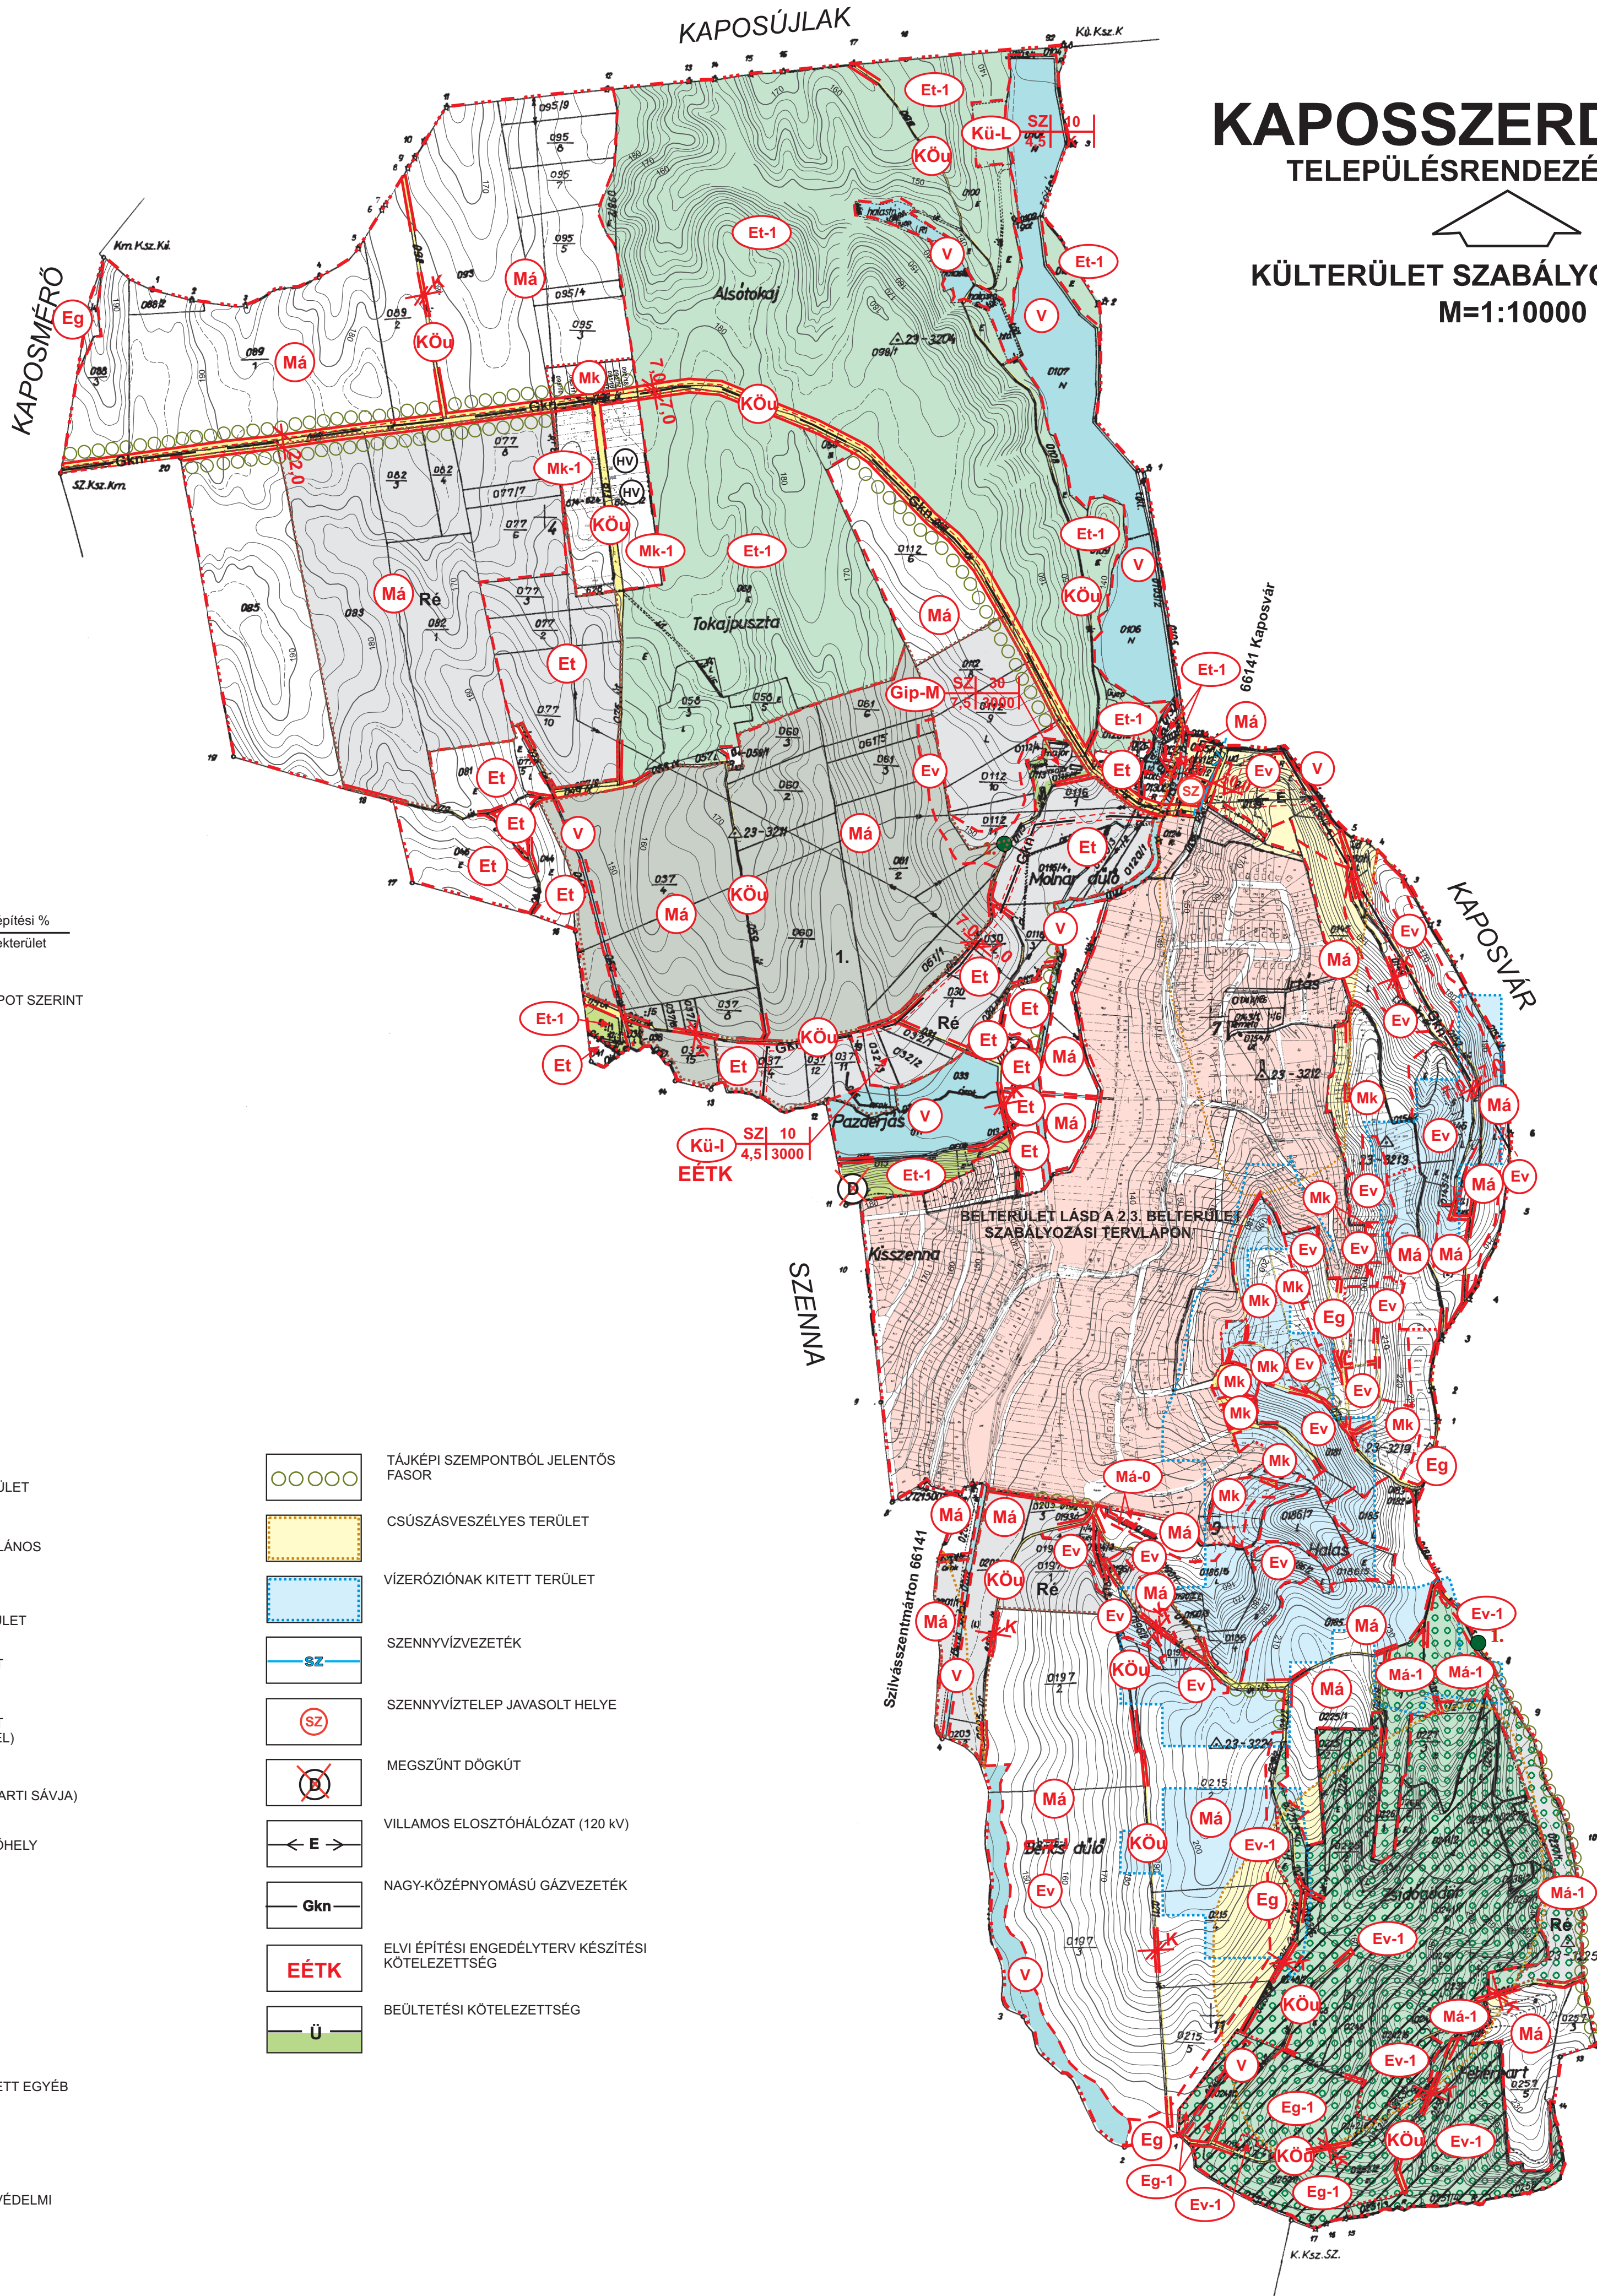

KAPOSÚJLAK

KAPOSSZERDAHELY TELEPÜLÉSRENDEZÉSI TERVE

KÜLTERÜLET SZABÁLYOZÁSI TERV
M=1:10000

JELMAGYARÁZAT

	IGAZGATÁSI TERÜLET HATÁRA		
	BELTERÜLETI HATÁR		
	SZABÁLYOZÁSI VONAL		
	TERÜLETFELHASZNÁLÁSI EGYSÉG HATÁRA		
	ÖVEZETI HATÁR		
	SZABÁLYOZÁSI SZÉLESSÉG		
	VÉDŐTÁVOLSÁG		
BEÉPÍTÉSRE SZÁNT TERÜLET			
	IPARI GAZDASÁGI TERÜLET (MAJOR, ÁLLATTARTÓ TELEP)		
	KÜLÖNLEGES TERÜLET (LŐTÉR)		
	KÜLÖNLEGES TERÜLET (IDEGENFORGALMI FOGADÓHELY ÉS REKREÁCIÓS TERÜLET)		
	Ép.övezet jele	beépítési mód ép.magasság	beépítési % telekterület
SZ, K	SZABADON ÁLLÓ, KIALAKULT ÁLLAPOT SZERINT		
BEÉPÍTÉSRE NEM SZÁNT TERÜLET			
	KÖZLEKEDÉSI ÉS KÖZMŰTERÜLET (KÖZÚT)		
	ERDŐTERÜLET (VÉDELMI)		
	TERMÉSZETVÉDELEM ALATT ÁLLÓ ERDŐTERÜLET (VÉDELMI)		
	ERDŐTERÜLET (GAZDASÁGI)		
	TERMÉSZETVÉDELEM ALATT ÁLLÓ ERDŐTERÜLET (GAZDASÁGI)		
	ERDŐTERÜLET (TURISZTIKAI)		
	TERMÉSZETVÉDELEM ALATT ÁLLÓ ERDŐTERÜLET (TURISZTIKAI)		
	ÁLTALÁNOS MEZŐGAZDASÁGI TERÜLET		
	ÉPÍTÉSI LEHETŐSÉG NÉLKÜLI ÁLTALÁNOS MEZŐGAZDASÁGI TERÜLET		
	TERMÉSZETVÉDELEM ALATT ÁLLÓ ÁLTALÁNOS MEZŐGAZDASÁGI TERÜLET		
	KERTES MEZŐGAZDASÁGI TERÜLET		
	KERTES MEZŐGAZDASÁGI TERÜLET (LAKÁSEPÍTÉS OTÉK FELMENTÉSSEL)		
	VÍZGAZDALKODÁSI TERÜLET (FOLYÓ ÉS ÁLLÓVÍZEK MEDRE ÉS PARTI SÁVJA)		
	NYILVÁNTARTOTT RÉGÉSZETI LELOHÉLY		
	RÉGÉSZETI ÉRDEKÜ TERÜLET		
	HELYI JELENTŐSÉGŰ MŰVI ÉRTÉK		
	NATURA 2000 TERÜLET		
	ÖKOLÓGIAI HÁLÓZAT ÁLTAL ÉRINTETT EGYÉB TERÜLET (TERMÉSZETI TERÜLET)		
	ÖKOLÓGIAI FOLYOSÓ		
	HELYI JELENTŐSÉGŰ TERMÉSZETVÉDELMI TERÜLET		
	HELYI JELENTŐSÉGŰ EGYEDI TERMÉSZETI EMLÉK		

ELFOGADVA AZ 5/2005.(XII.15.) SZ. RENDELET MELLÉKLETEKÉNT

	VIRÁNYI ÉPÍTÉSZ STÚDIÓ KFT 7400 KAPOSVÁR, LOSONC UTCA 1. TEL/FAX: 82-511-575		Rajzszám:
	Munka megnevezése: KAPOSSZERDAHELY TELEPÜLÉSRENDEZÉSI TERVE		2.2.
Jelzőszám: 23/2001	Rajz megnevezése: KÜLTERÜLET SZABÁLYOZÁSI TERV		
	Tervező: VIRÁNYI ISTVÁN TT14-0075/2001	Munkatárs: FUCSKÁR NOÉMI	

KÉSZÜLT AZ ÁLLAMI ALAPADATOK FELHASZNÁLÁSÁVAL.